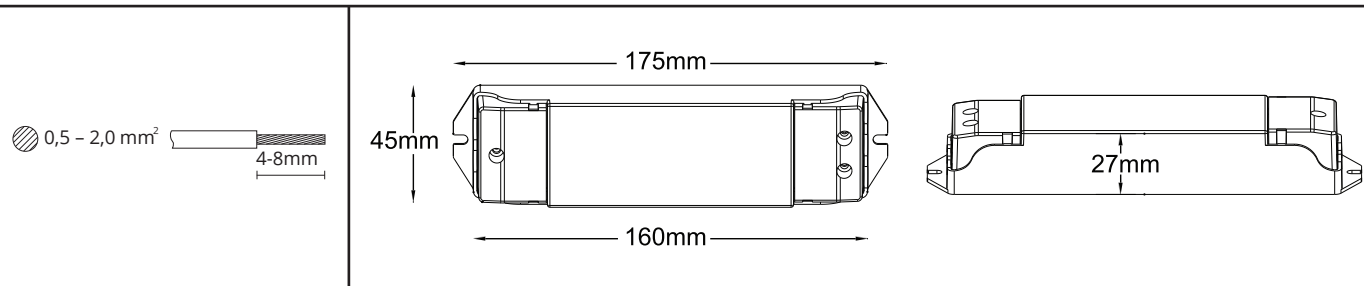

RGB Controller

24V DC, Max 150W, -20°C to 35°C,
Operating frequency: 2400-2483,5 MHz, Maximum Radio-frequency output power <10dbm

NO: Kan kun installeres og vedlikeholdes av en registrert installasjonsvirksomhet.
DK: Må kun installeres og vedlikeholdes af uddannet elektriker.
SE: Skall installeras och underhållas av behörig elektriker.
EN: Only to be installed and maintained by an authorized electrician.
FR: Doit être installé et maintenu par un électricien qualifié.
NL: Mag alleen geïnstalleerd en onderhouden worden door een bevoegde elektricien.
DE: Dieses Produkt darf nur durch autorisiertes Personal (z.B. Elektro-Installateur) angeschlossen, in Betrieb genommen und gewartet werden.
FI: Asentaa ja huoltaa saa vain valtuutettu sähköasentaja

NO: Skru av strømmen før montering.
DK: Sluk for strømmen inden montering.
SE: Stäng av strømmen innan montering.
EN: Turn off power before installing.
FR: Couper le courant avant l'installation.
NL: Stroom uitschakelen voor u het toestel installeert.
DE: Vor Installationsarbeiten den Strom abschalten.
FI: Sammuta virta ennen kytkemistä

NORWAY
SG Armaturen AS
Skytterheia 25
N-4790 Lillesand

SWEDEN
SG Armaturen AB
Tel: +46 31 81 71 10
info@sg-ab.se
www.sg-ab.se

DENMARK
SG Armaturen A/S
Tel: +45 70 70 72 13
info@sg-as.dk
www.sg-as.dk

FRANCE
SG Lighting SA/NV
Tel: +33(0) 4 94 93 00 00
info.france@sglighting.net
www.sglighting.net

GERMANY
SG Leuchten GmbH
Tel: +49 40 23 99 44 59
info@sg-leuchten.de
www.sg-leuchten.de

Tel: +47 37 50 03 00
firmapost@sg-as.no
www.sg-as.no

FINLAND
SG Armaturen Oy
Tel: +358 02 07 30 39 60
info@sg-oy.fi
www.sg-oy.fi

UNITED KINGDOM
SG Lighting LTD
Tel: +47 37 50 03 00
info@sglighting.co.uk
www.sglighting.co.uk

BENELUX
SG Lighting SA/NV
Tel: +32(0) 15 20 72 71
info.benelux@sglighting.net
www.sglighting.net

INTERNATIONAL
SG Lighting Co Ltd.
Tel: +86 769 88 49 20 88
cindy@sgdgc.com
www.sg-as.com