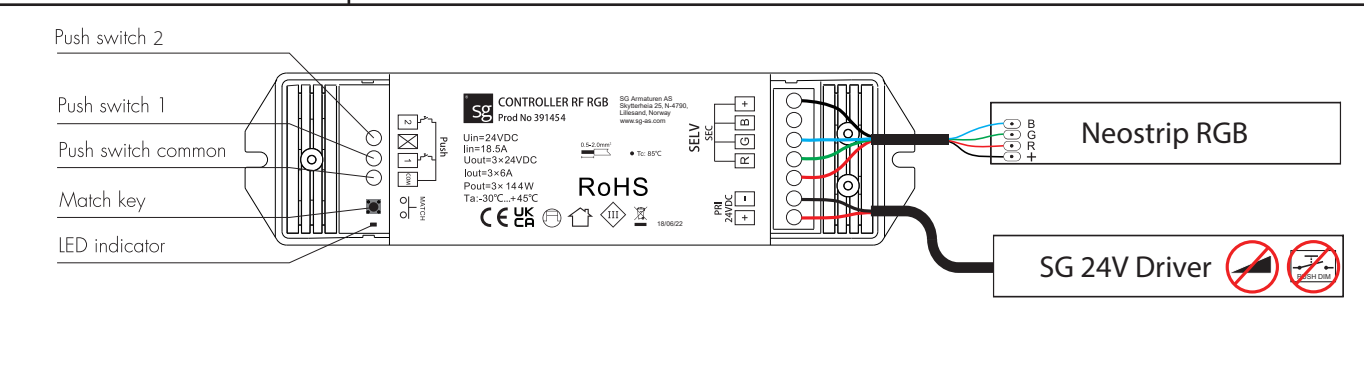

RGB Controller

24V DC, Max 150W, -20°C to 35°C,
Operating frequency: 2400-2483,5 MHz, Maximum Radio-frequency output power <10dbm

NO: Kan kun installeres og vedlikeholdes av en registrert installasjonsvirksomhet.
DK: Må kun installeres og vedlikeholdes af uddannet elektriker.
SE: Skall installeras och underhållas av behörig elektriker.
EN: Only to be installed and maintained by an authorized electrician.
FR: Doit être installé et maintenu par un électricien qualifié.
NL: Mag alleen geïnstalleerd en onderhouden worden door een bevoegde elektricien.
DE: Dieses Produkt darf nur durch autorisiertes Personal (z.B. Elektro-Installateur) angeschlossen, in Betrieb genommen und gewartet werden.
FI: Asentaa ja huoltaa saa vain valtuutettu sähköasentaja

NO: Skru av strømmen før montering.
DK: Sluk for strømmen inden montering.
SE: Stäng av strømmen innan montering.
EN: Turn off power before installing.
FR: Couper le courant avant l'installation.
NL: Stroom uitschakelen voor u het toestel installeert.
DE: Vor Installationsarbeiten den Strom abschalten.
FI: Sammuta virta ennen kytkemistä