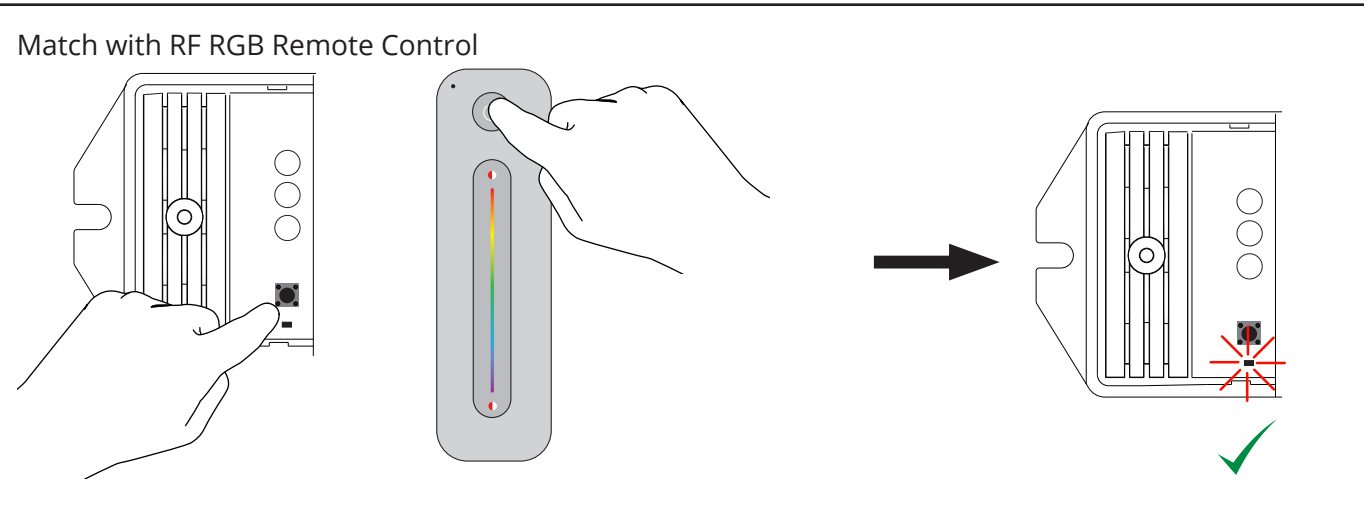

RGB Controller

24V DC, Max 150W, -20°C to 35°C,
Operating frequency: 2400-2483,5 MHz, Maximum Radio-frequency output power <10dbm

NO: Kan kun installeres og vedlikeholdes av en registrert installasjonsvirksomhet.
DK: Må kun installeres og vedlikeholdes af uddannet elektriker.
SE: Skall installeras och underhållas av behörig elektriker.
EN: Only to be installed and maintained by an authorized electrician.
FR: Doit être installé et maintenu par un électricien qualifié.
NL: Mag alleen geïnstalleerd en onderhouden worden door een bevoegde elektricien.
DE: Dieses Produkt darf nur durch autorisiertes Personal (z.B. Elektro-Installateur) angeschlossen, in Betrieb genommen und gewartet werden.
FI: Asentaa ja huoltaa saa vain valtuutettu sähköasentaja

NO: Skru av strømmen før montering.
DK: Sluk for strømmen inden montering.
SE: Stäng av strømmen innan montering.
EN: Turn off power before installing.
FR: Couper le courant avant l'installation.
NL: Stroom uitschakelen voor u het toestel installeert.
DE: Vor Installationsarbeiten den Strom abschalten.
FI: Sammuta virta ennen kytkemistä